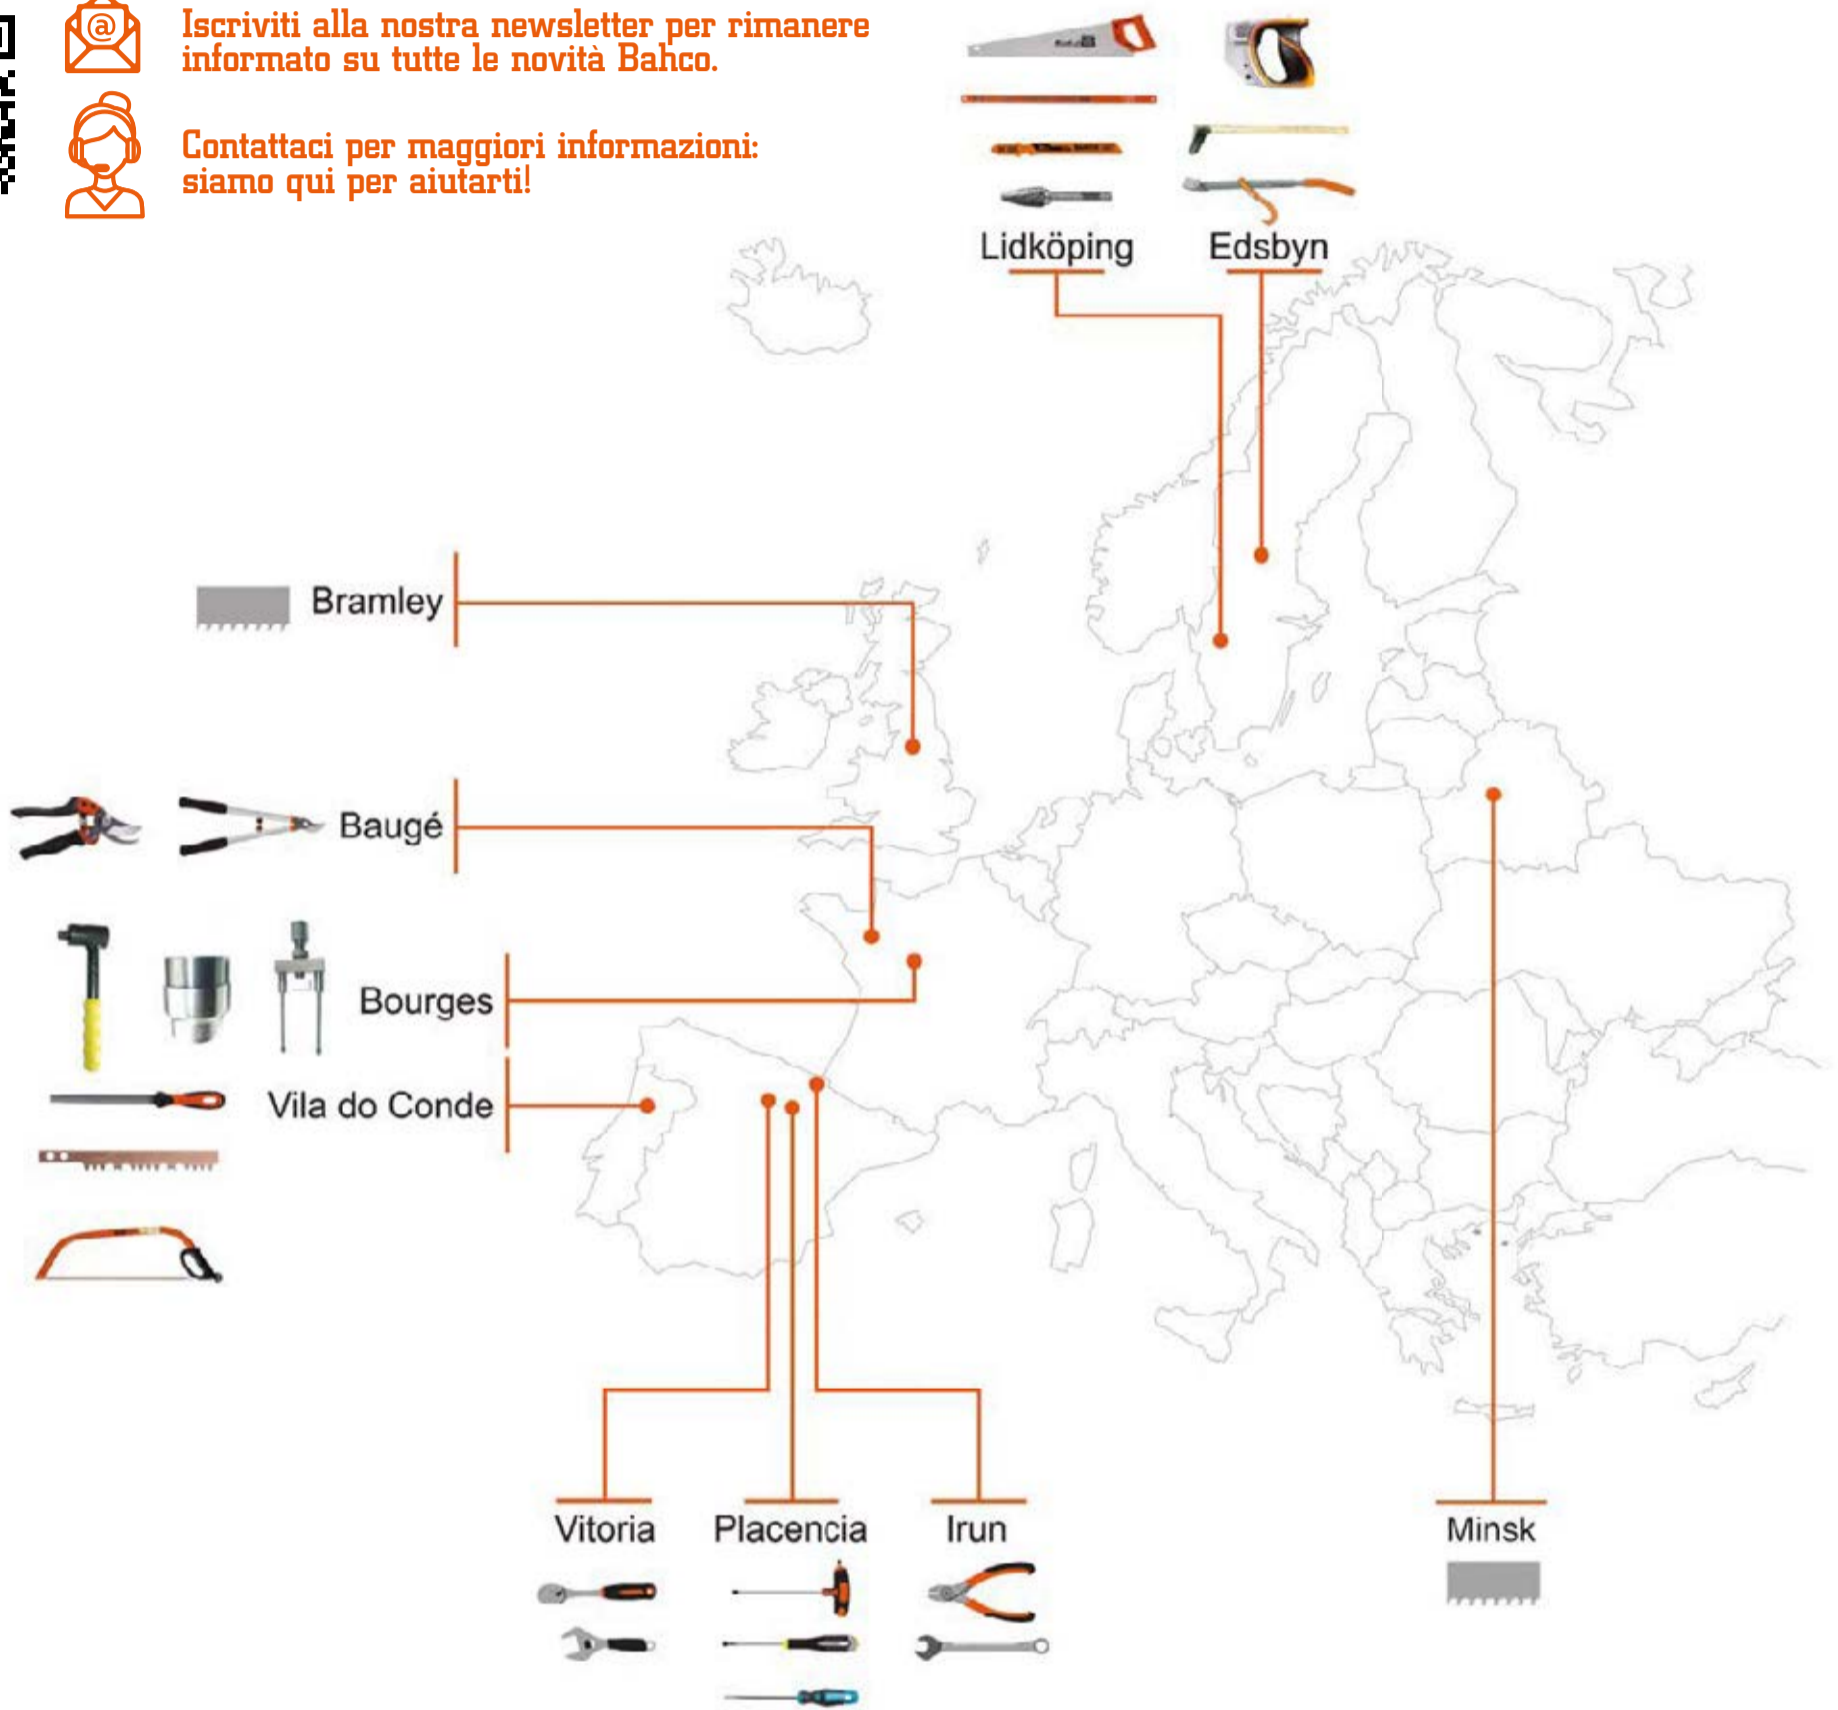

FODERO PER TRONCARAMI

PROF-LOPP~~€52,34~~
€31,50

IVA INCLUSA

- Fodero particolarmente adatto per i troncarami utilizzati in viticoltura
- Realizzato in nylon, leggero e resistente all'usura per una maggiore durata e comfort
- Con tasca aggiuntiva frontale utile per portare pietre, coltelli da innesto o uno SHARP-X

PROMO

UTENSILI PER POTATURA E MANUTENZIONE DEL VERDE PER IL VERO PROFESSIONISTA!

01/09/2023 - 31/03/2024

Iscriviti alla nostra newsletter per rimanere informato su tutte le novità Bahco.

Contattaci per maggiori informazioni: siamo qui per aiutarti!