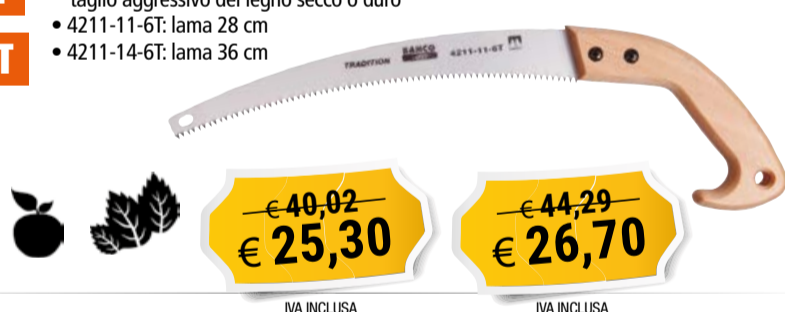

340-6T

IVA INCLUSA

IVA INCLUSA

SEGACCIO LAMA JT CON FODERO

4124-JT-H

- Segaccio per potatura particolarmente adatto per vigneto e frutticoltura

4128-JT-H

IVA INCLUSA

IVA INCLUSA

SEGACCIO PER POTATURA IMPUGNATURA IN LEGNO

4211-11-6T

- Comodo manico in legno di faggio, 6 denti per pollice, per un taglio aggressivo del legno secco o duro

4211-14-6T

- 4211-11-6T: lama 28 cm
- 4211-14-6T: lama 36 cm

IVA INCLUSA

IVA INCLUSA

SEGACCIO PER POTATURA

5124-JS-H

- Segaccio per potatura particolarmente adatto per manutenzione del verde

5128-JS-H

- Dentatura JS sviluppata per potatura in legno vivo
- 5124-JS-H: lama 24 cm
- 5128-JS-H: lama 28 cm